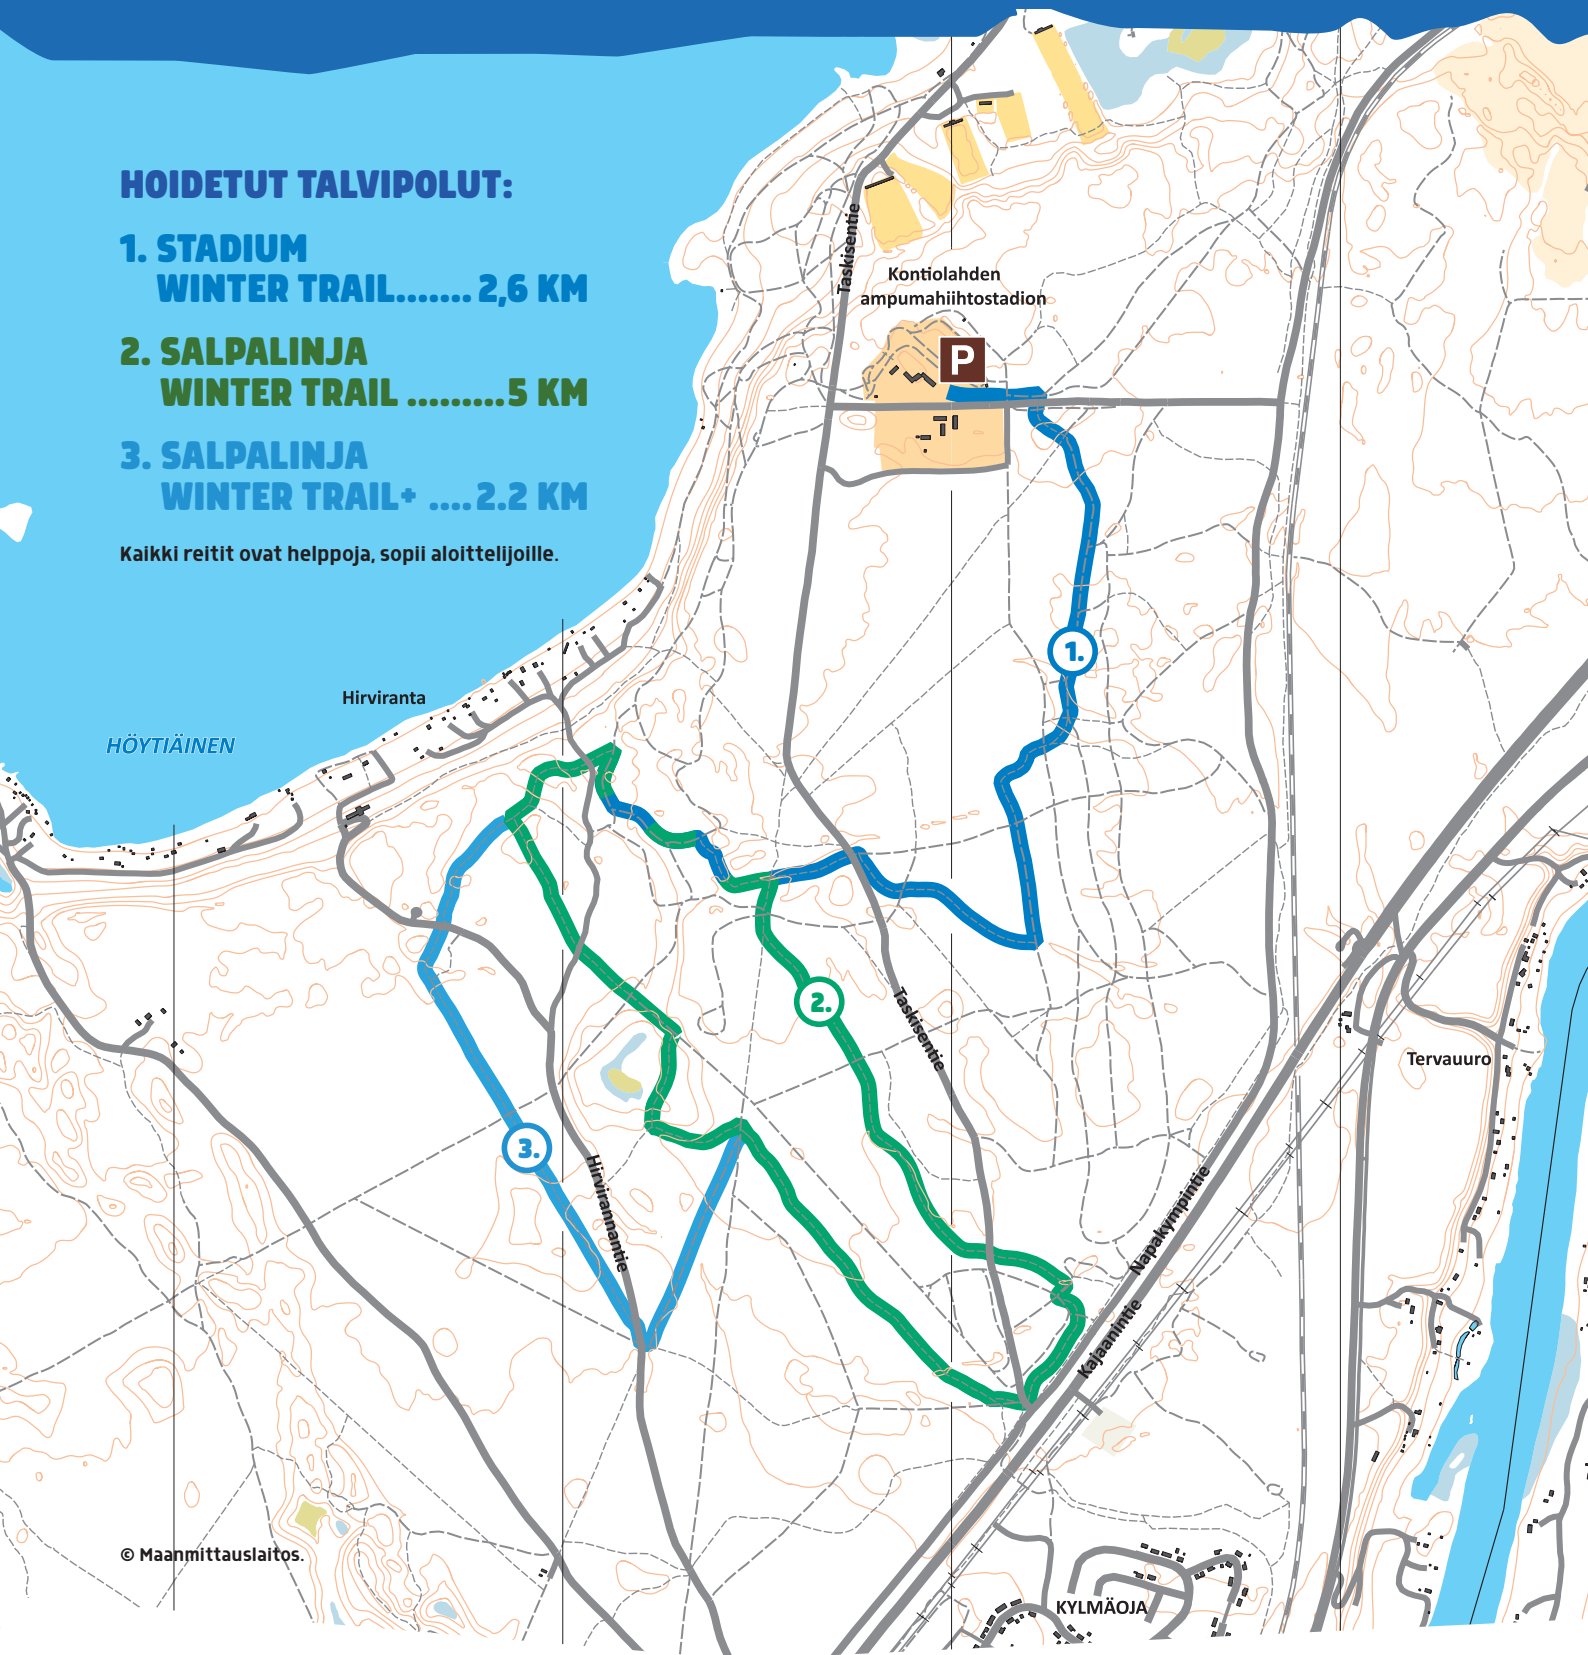

## HOIDETUT TALVIPOLUT:

**1. STADIUM  
WINTER TRAIL..... 2,6 KM**

**2. SALPALINJA  
WINTER TRAIL ..... 5 KM**

**3. SALPALINJA  
WINTER TRAIL+ .... 2.2 KM**

Kaikki reitit ovat helppoja, sopii aloittelijoille.

© Maanmittauslaitos.

**KONTIOLAHTI**