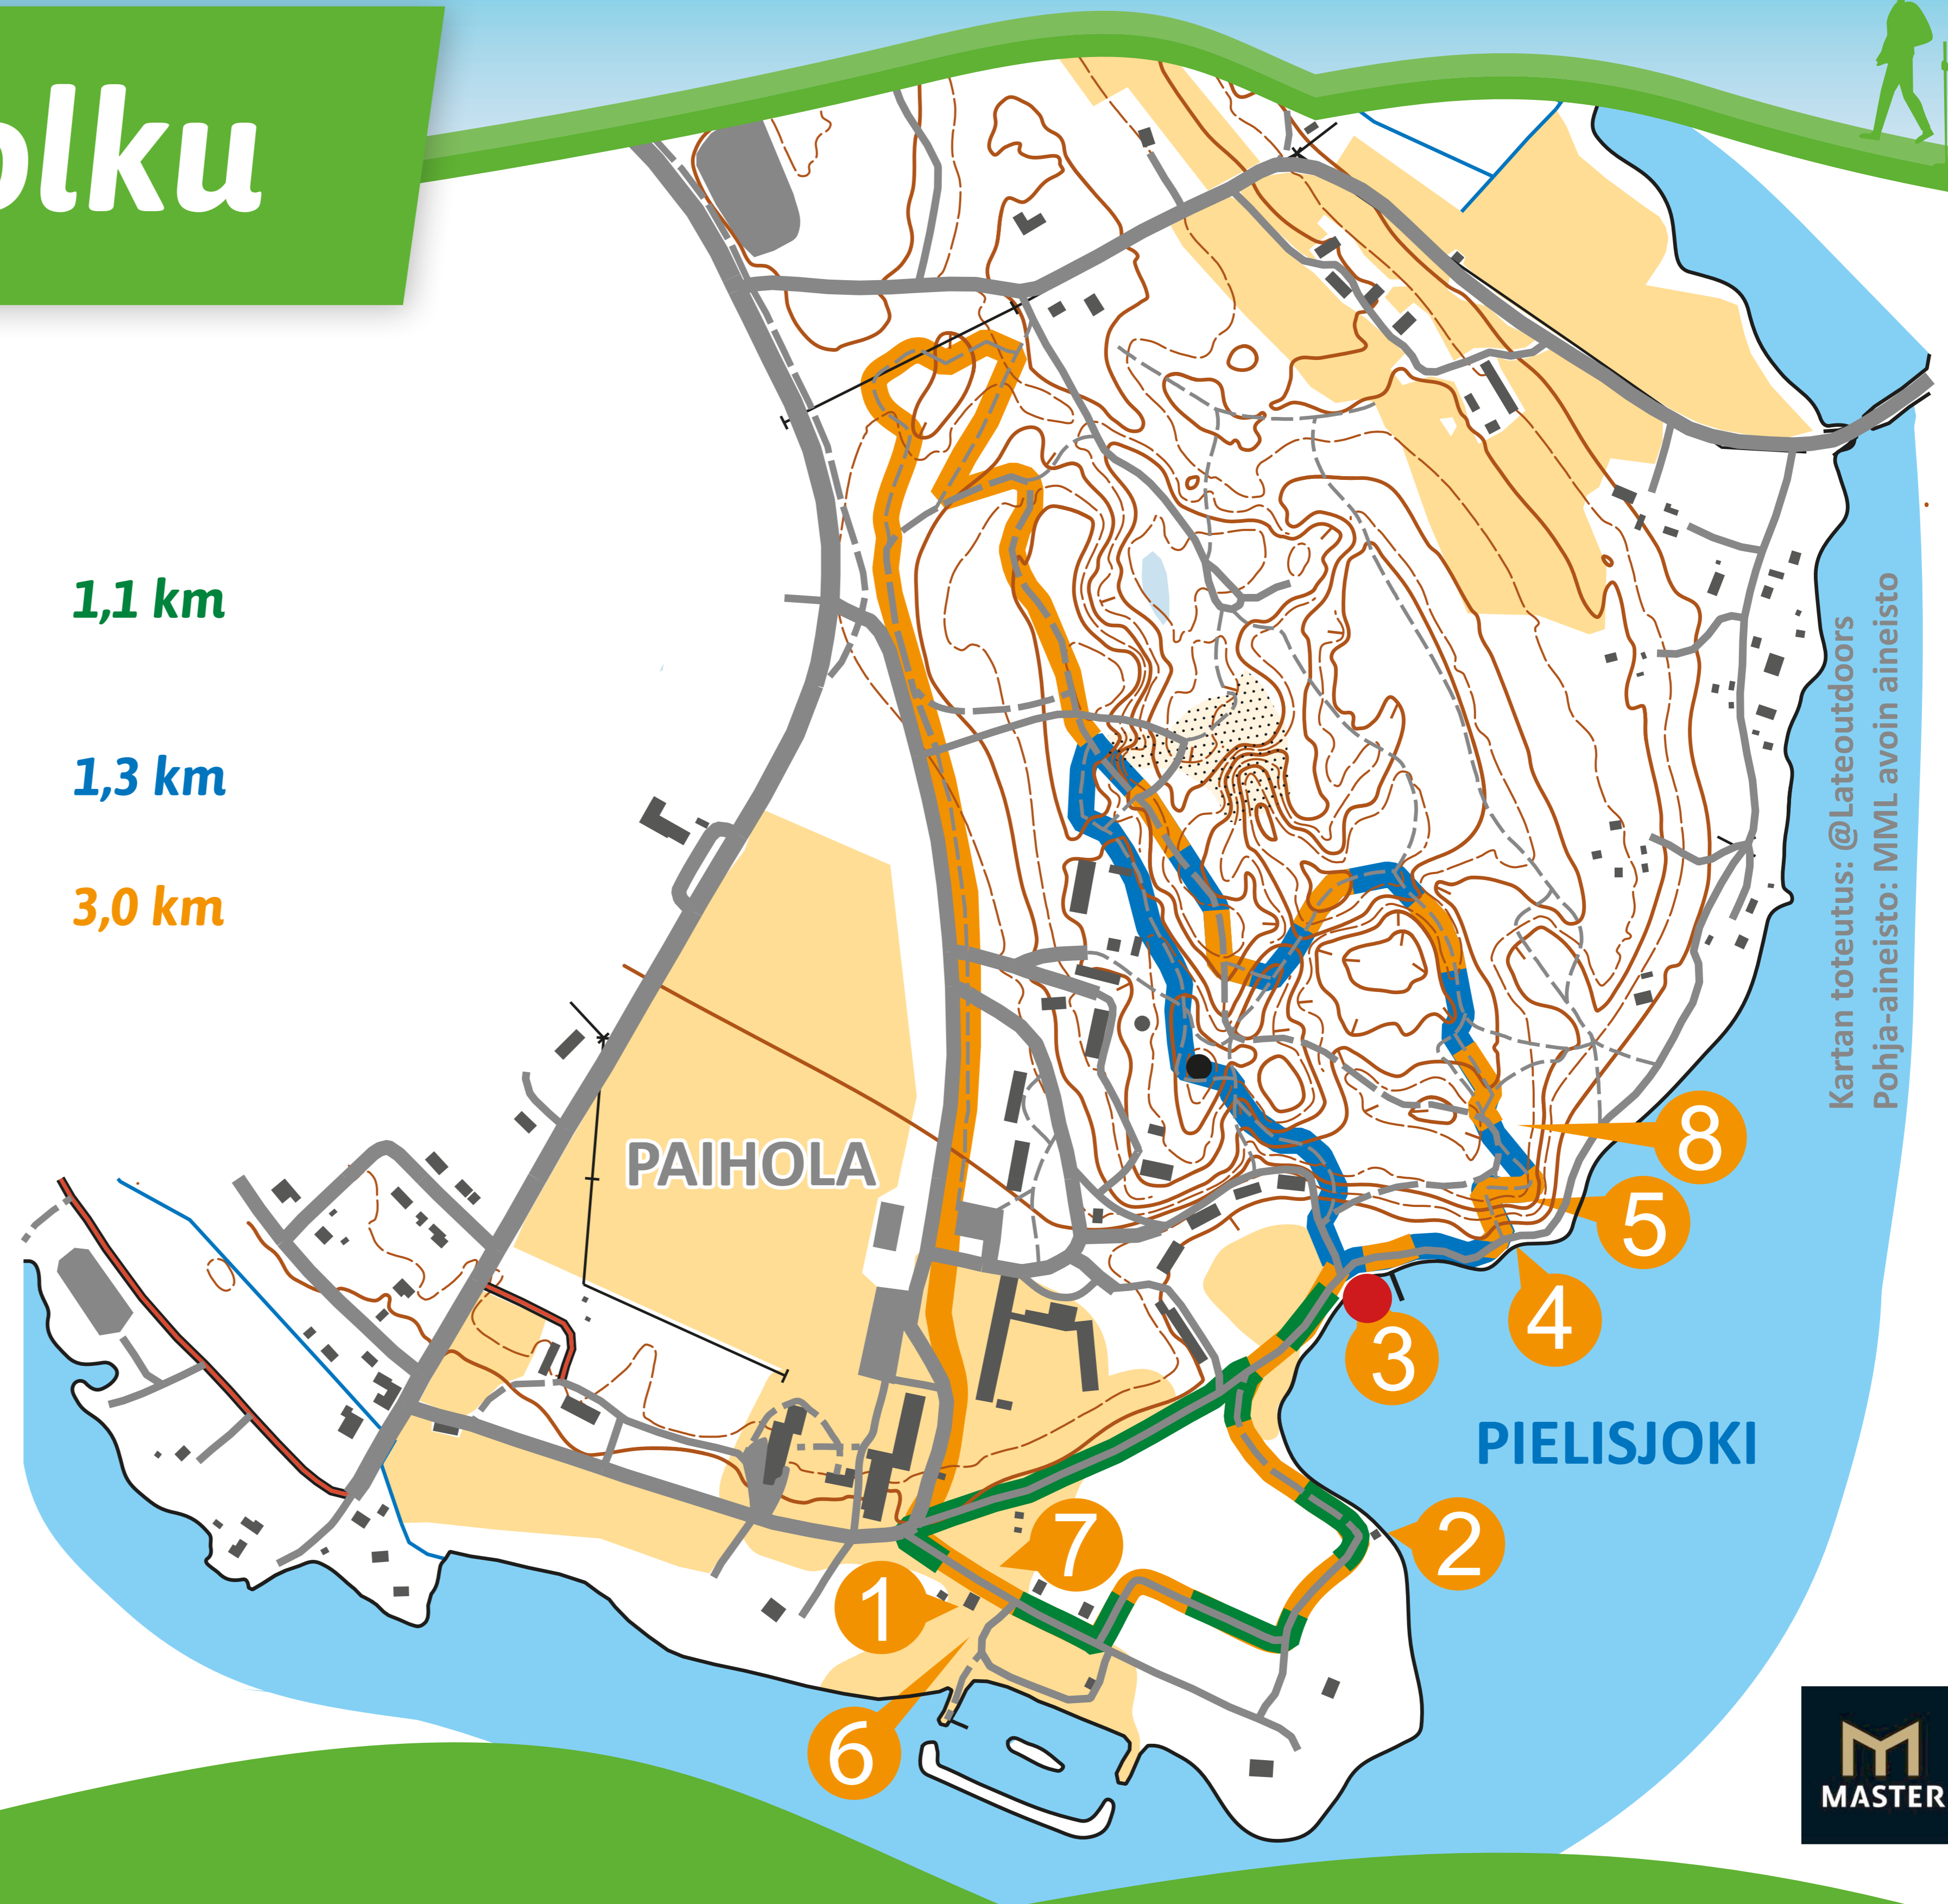

## REITIT

-  **1. ESTEETÖN REITTI** 1,1 km  
*Sopii liikuntarajoitteisille*
-  **2. LUONTOPOLKU** 1,3 km
-  **3. LUONTOPOLKU** 3,0 km

Kartan toteutus: @Lateoutdoors  
Pohja-aineisto: MML avoin aineisto

**M**  
MASTER