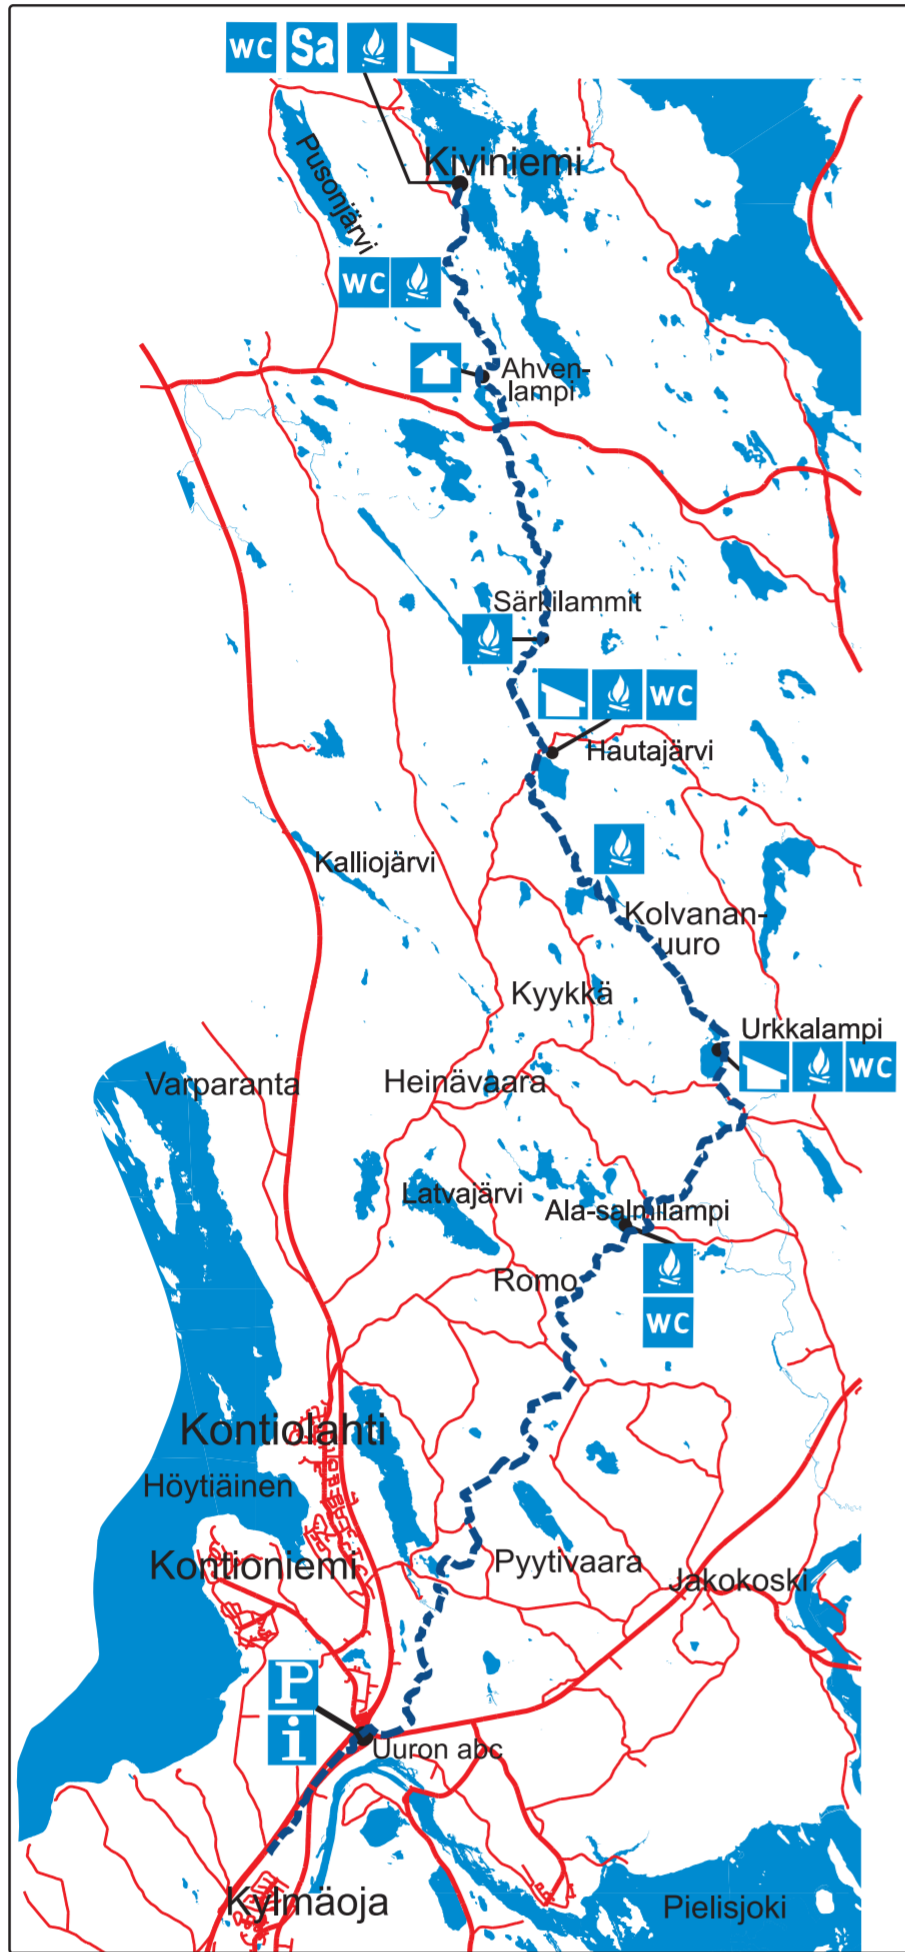

Kolinpolku

Uuro - Kiviniemi 46 km

1 : 45 000 / 5 m, 1 cm kartalla = 450 m maastossa

Käyräväli 5 m

www.kontiolahti.fi/kolinpolku

UIMAHARJU
AHVENINEN

Yleiskartta 1 : 150 000

Välumatkoja:

Uuro - Urkkalampi	21,8 km
Urkkalampi - Ahvenlampi	18,7 km
Ahvenlampi - Kiviniemi	5,7 km
Kiviniemi - Koli	18,6 km

Reitin ylläpito:

Kontiolahden kunta / tekninen toimi
P. 013 - 7341

- Opastus
- Paikotusalue
- Tulentekopaikka
- Laavu
- Käymälä
- Autiotupa
- Sauna

2,3
Kolinpolku, välimatka

Muu polkureitti

Luonnonsuojelualue

www.kontiolahti.fi/kolinpolku