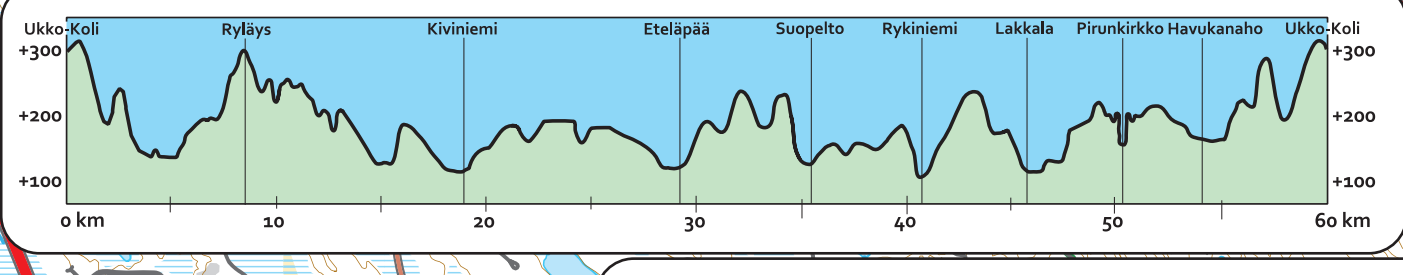

60 km reitin profiili