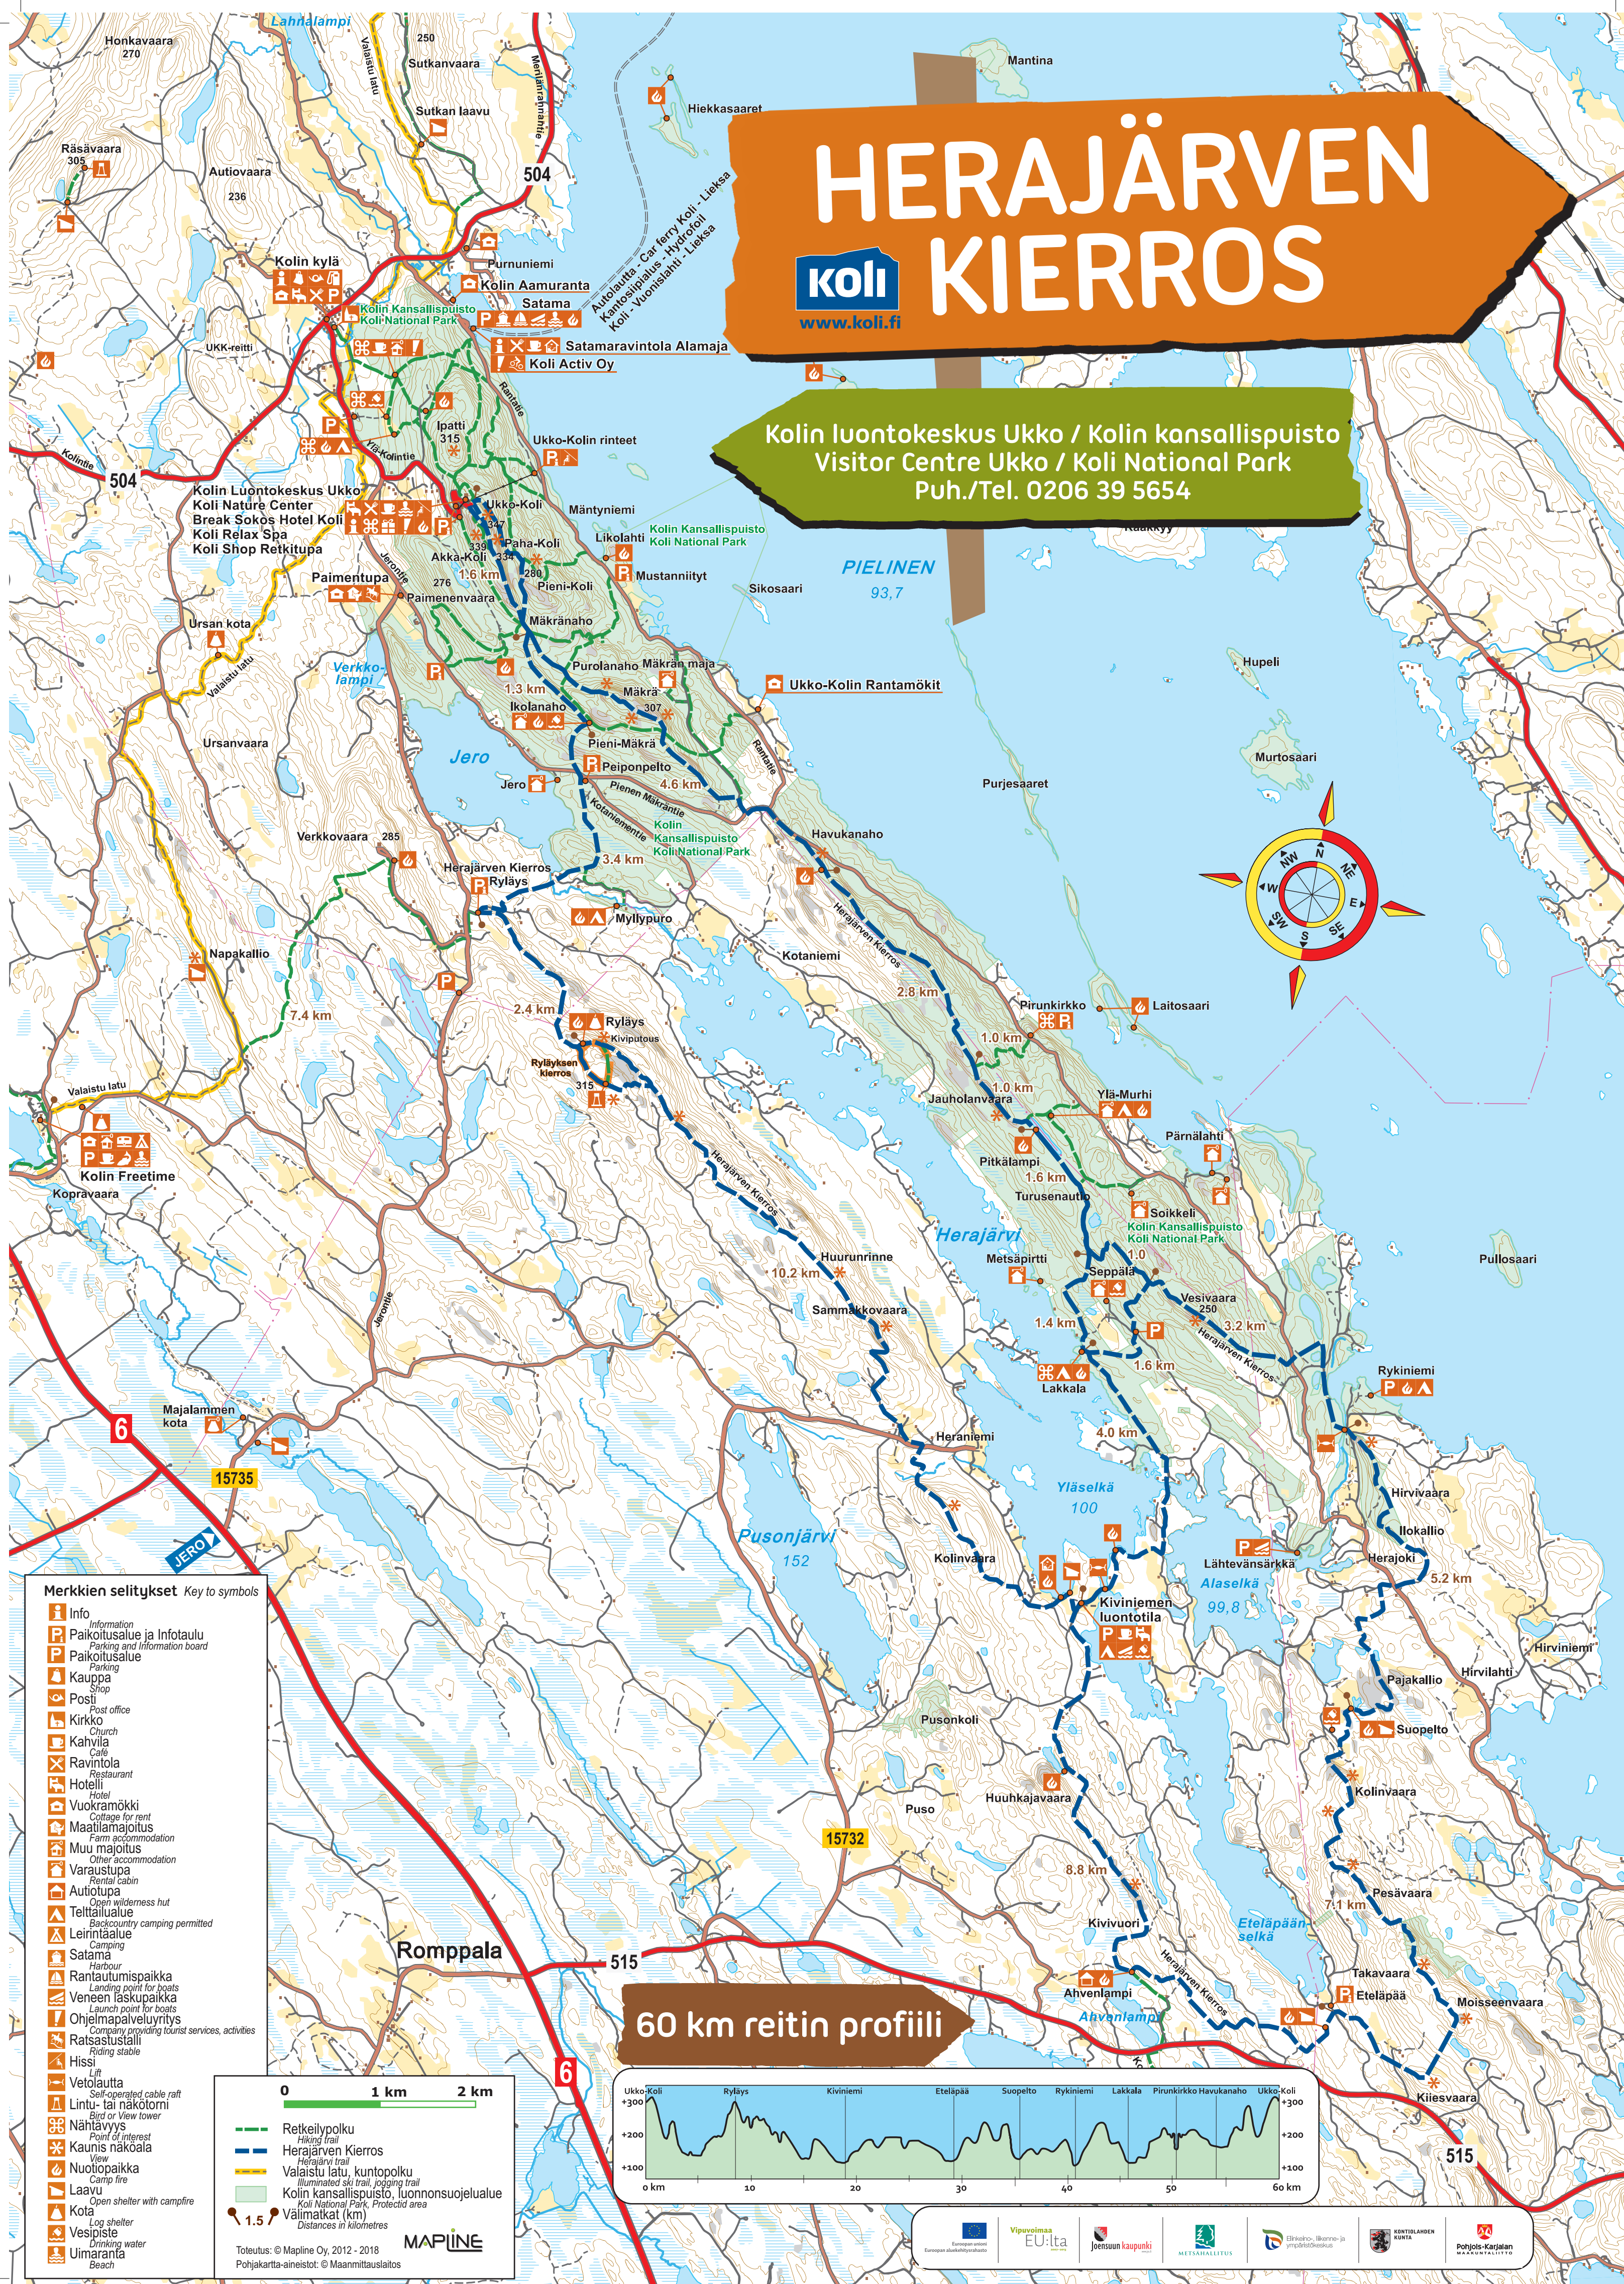

HERAJÄRVEN KIERROS

koli
www.koli.fi

Kolin luontokeskus Ukko / Kolin kansallispuisto
Visitor Centre Ukko / Koli National Park
Puh./Tel. 0206 39 5654

Merkkien selitykset Key to symbols

- Info
- Paikotusalue ja Infotaulu
- Paikotusalue
- Kauppa
- Posti
- Kirkko
- Kahvila
- Ravintola
- Hotelli
- Vuokramökki
- Maatilamajoitus
- Muu majoitus
- Varustustupa
- Autiotupa
- Telttailualue
- Leirintäalue
- Satama
- Rantautumispaikka
- Veneen läskupaikka
- Ohjelmapalveluyritys
- Ratsastustalli
- Hissi
- Vetolautta
- Lintu- tai näkötorni
- Nähtävyys
- Kaunis näköala
- Nuotiopaikka
- Laavu
- Kotia
- Vesistö
- Uimaranta

60 km reitin profiili